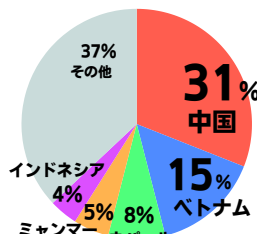

前回実績

参加を申し込んだ**留学生は 468名**

「あいち外国人留学生フェスタ」ではこんな留学生と出会える /

【教育機関別】

【日本語能力別】

【国籍別】

出展企業様のお声 /

- ・30名以上の留学生と交流することができ非常に良い機会となりました。優秀な学生も多く良いご縁ができたと思います。
- ・留学生がたくさんブースに立ち寄ってくださり大変満足です。
- ・様々な国の方と接することができるイベントが他にはないため、大変貴重な時間を過ごすことができました。

※「あいち外国人留学生フェスタ2024」実施後アンケートより

POINT

✔ **文理問わず、たくさんの優秀な外国人留学生と出会える!**

<昨年度実績>

- ・所属大学*: 名古屋大学、名古屋経済大学、名古屋工業大学、星城大学、岐阜大学 等
- ・専攻分野: 工学、建築、農学、IT、経営、教育、医学等 *上位5校を記載

✔ **事前説明会あり!初めての採用でも安心**

お申込み

申込締切: **12月20日(金)**