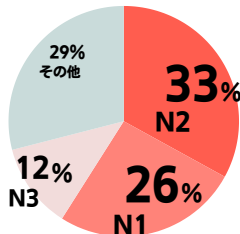

12/20(金)まで
追加募集!

AICHI International Student FESTA 2025
あいち外国人留学生フェスタ 2025

中部地区 最大級! 外国人留学生と
一番出会える **ジョブフェア!**

出展企業募集

2025年**3月9日**(日) 10:00-17:00
@ウインクあいち 7・8階展示場

出展
無料

「あいち外国人留学生フェスタ2025」は、留学生が愛知県の企業や日本の文化のほか、愛知県に関する様々な情報に触れることができる留学生のための総合イベントです。今回募集するジョブフェアは、本フェスタのプログラムの一環として行われます。

前回実績

参加を申し込んだ**留学生は 468名**

「あいち外国人留学生フェスタ」ではこんな留学生と出会える /

【教育機関別】

【日本語能力別】

【国籍別】

出展企業様のお声 /

- ・30名以上の留学生と交流することができ非常に良い機会となりました。優秀な学生も多く良いご縁ができたと思います。
- ・留学生がたくさんブースに立ち寄ってくださり大変満足です。
- ・様々な国の方と接することができるイベントが他にはないため、大変貴重な時間を過ごすことができました。