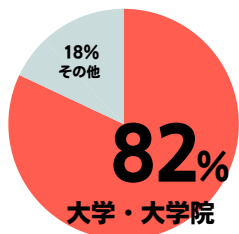

12/20(金)まで
追加募集!

AICHI International Student FESTA 2025
あいち外国人留学生フェスタ 2025

中部地区 最大級! 外国人留学生と
一番出会える **ジョブフェア!**

出展企業募集

2025年**3月9日**(日) 10:00-17:00
@ウインクあいち 7・8階展示場

出展
無料

「あいち外国人留学生フェスタ2025」は、留学生が愛知県の企業や日本の文化のほか、愛知県に関する様々な情報に触れることができる留学生のための総合イベントです。今回募集するジョブフェアは、本フェスタのプログラムの一環として行われます。

前回実績

参加を申し込んだ**留学生は 468名**

「あいち外国人留学生フェスタ」ではこんな留学生と出会える /

【教育機関別】

【日本語能力別】

【国籍別】

出展企業様のお声 /

- ・30名以上の留学生と交流することができ非常に良い機会となりました。優秀な学生も多く良いご縁ができたと思います。
- ・留学生がたくさんブースに立ち寄ってくださり大変満足です。
- ・様々な国の方と接することができるイベントが他にはないため、大変貴重な時間を過ごすことができました。